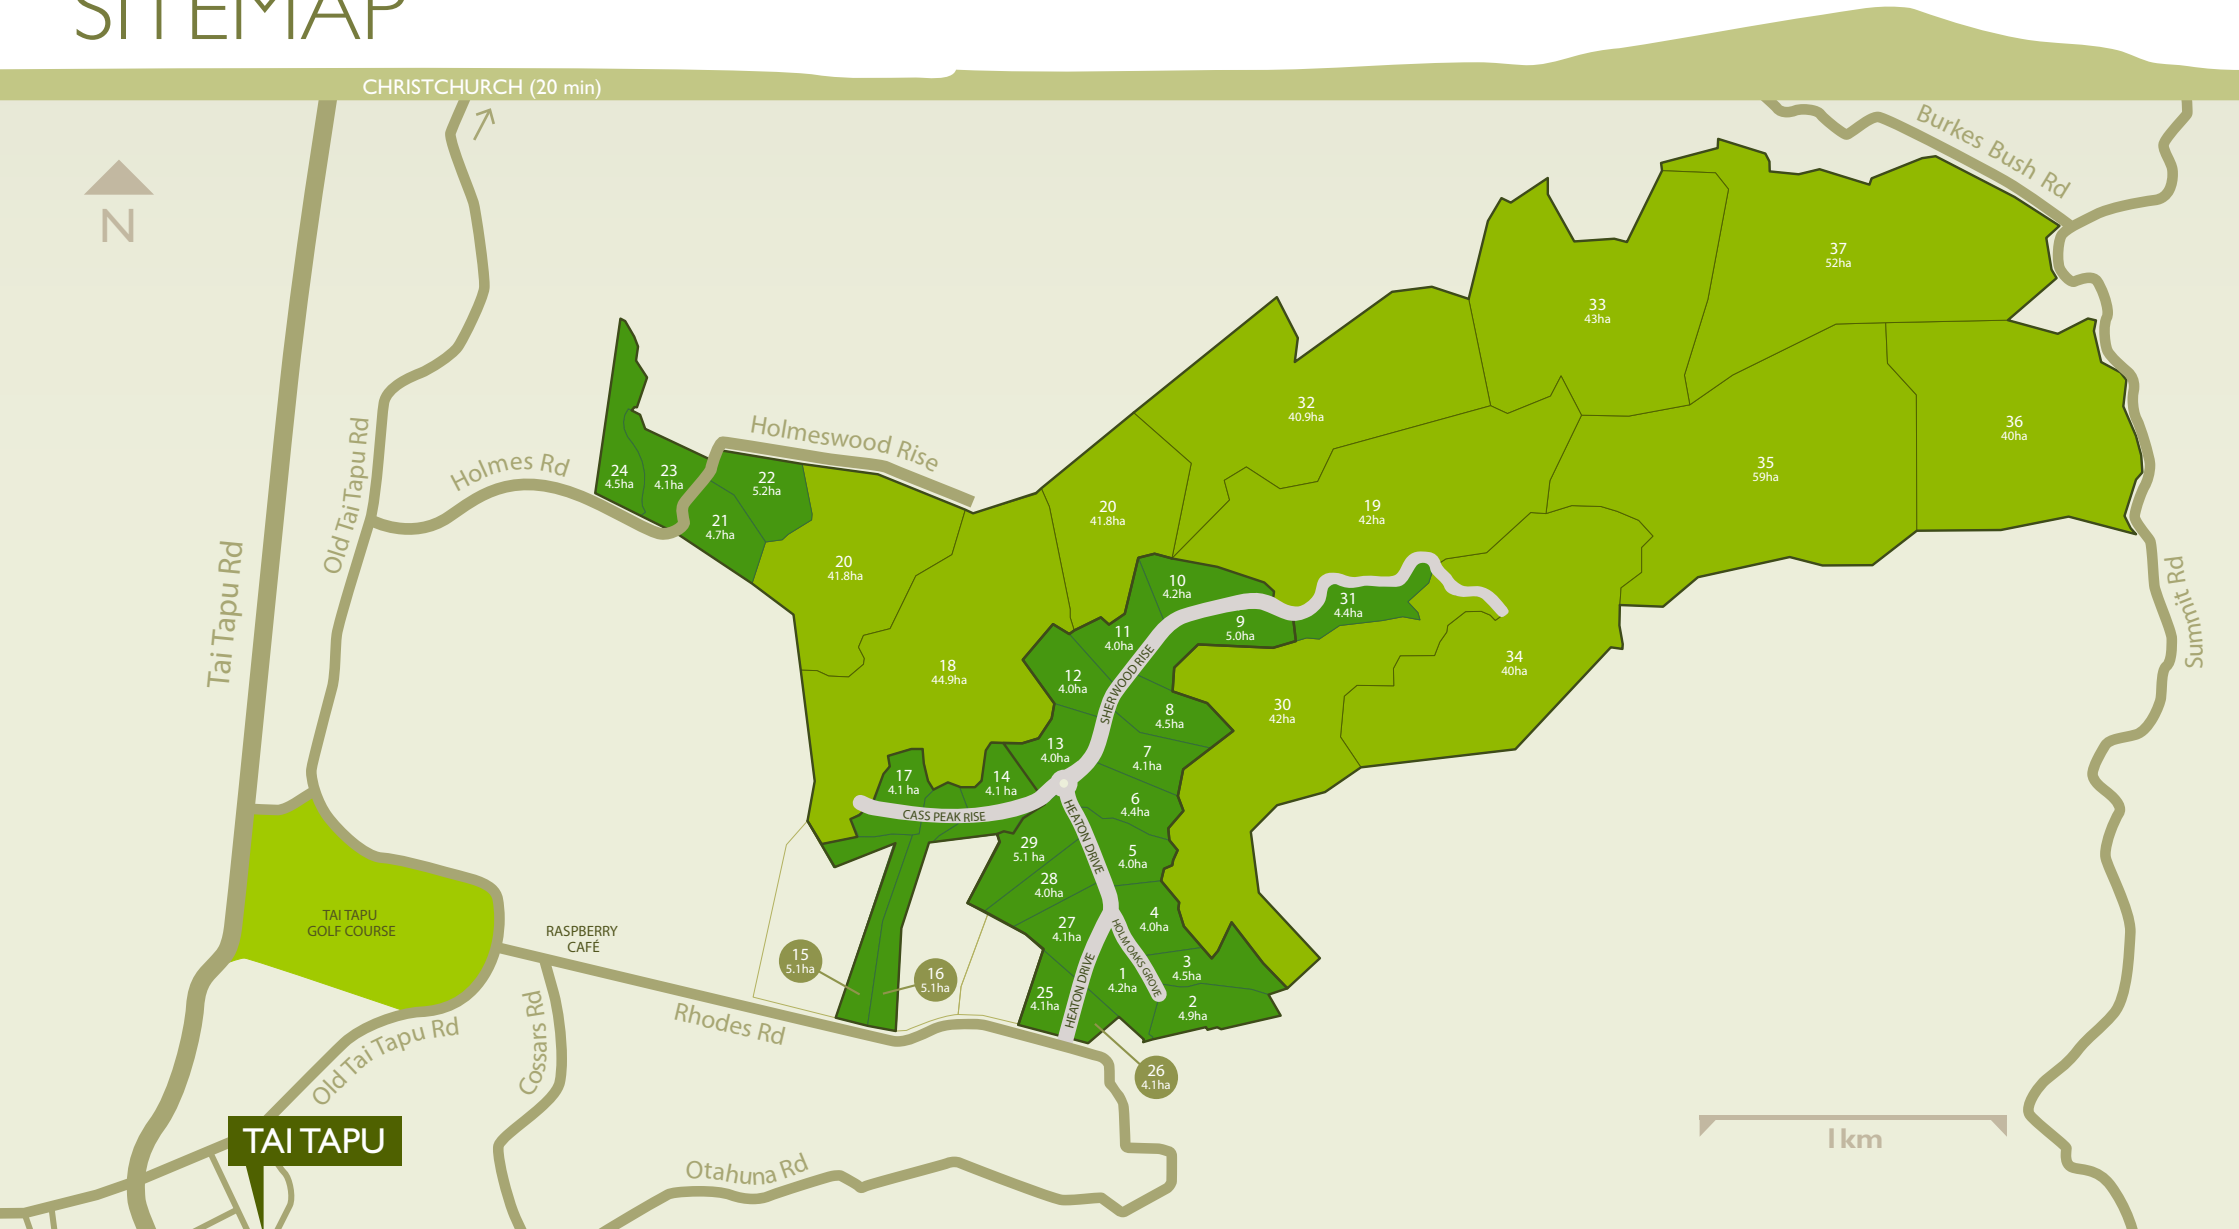

SITEMAP

Phone: **0800 667 849**, Fax: 03 379 2608
 Email: info@taitapuestate.co.nz
 Web: www.taitapuestate.co.nz
 64 Oxford Tce, PO Box 848, Christchurch 8140

TAI TAPU
Otahuna
 COUNTRY ESTATE
 The ultimate in country lifestyle